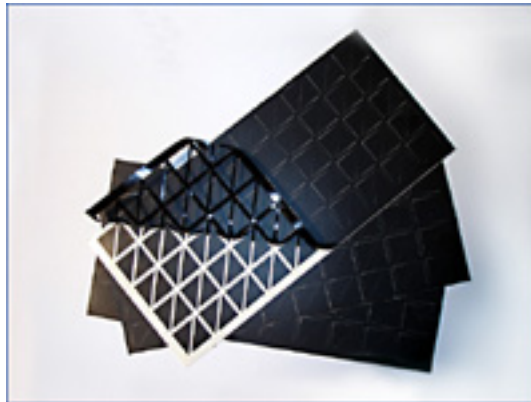

Fotoecken - passend zum Holzalbum

Roosendaal - Unsere Aldecor Manufaktur gibt seit heute, passend zu den schwarzen Kartoninnenseiten, selbstklebende Fotoecken heraus. Das edle Holzalbum mit seinen 25 dicken schwarzen Kartonseiten erhält somit eine besondere Note.

Um die Bilder geschmackvoll in unsere edlen Holzalben integrieren zu können, gibt die Aldecor Manufaktur der lotex Gesellschaften passende Fotoecken heraus. Diese Fotoecken sind speziell für unsere Holzalben entwickelt und passen farblich zu den schwarzen Kartoninnenseiten der Hochzeits- und Photoalben aus Holz.

Geplant ist auch, die gleichen Fotoecken in weiß liefern zu können. Abgepackt und verschickt werden diese Fotoecken in einem Display zu 2 x 50 Stück als eine Verpackungseinheit. Diese selbstklebenden Ecken zur Bilderbefestigung sind nicht zu verwechseln mit HAMA Fotoecken (EAN: 4007249071071). Unsere 15 x 15 x 112,5 mm Ecken sind an dem geprägten Karton der Innenseiten aller Holzalbenarten angepasst.